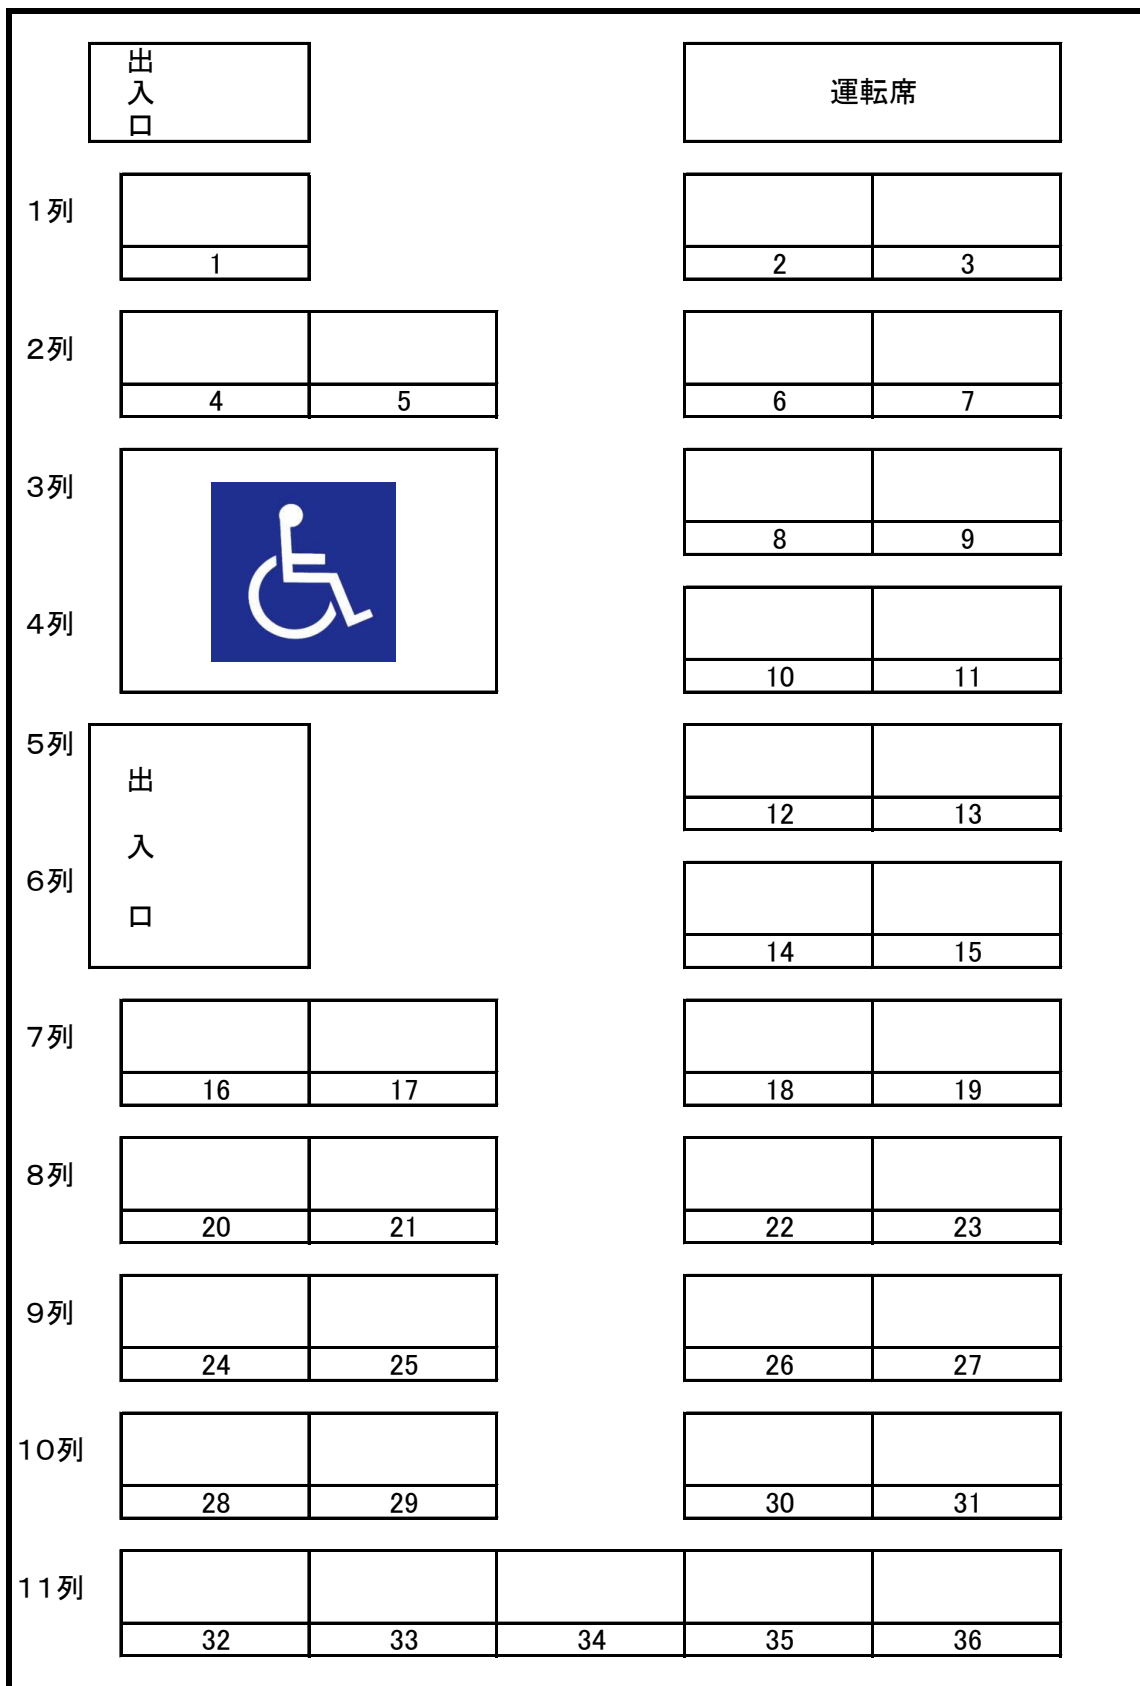

大型路線バス 座席40席(立席含む定員74名～77名)

	出入口		運転席		
1列	1		2	3	
2列	4	5	6	7	
3列	8	9	10	11	
4列	12	13	14	15	
5列	出入口		16	17	
6列			18	19	
7列	20	21	22	23	
8列	24	25	26	27	
9列	28	29	30	31	
10列	32	33	34	35	
11列	36	37	38	39	40

※バス車内に座席番号の表示はありません

大型路線バス 座席36席(立席含む定員74名～77名)

※バス車内に座席番号の表示はありません